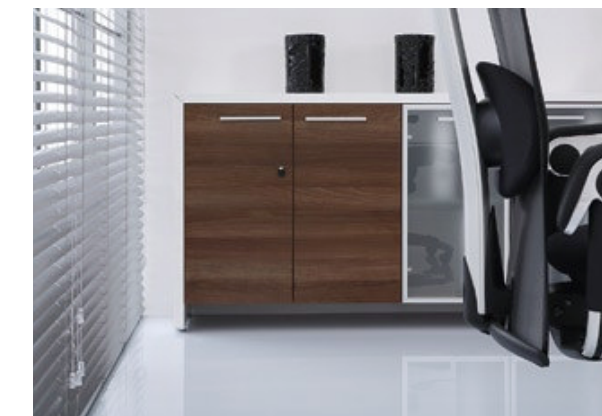

Triango

Prosta forma oparta na geometrycznych kształtach i starannie zaprojektowane detale to cechy, które podkreślają wyjątkowy i nowoczesny charakter gabinetu TRIANGO. Podstawę blatów stanowią stelaże z profili aluminiowych o przekroju trójkąta równobocznego. Biurka dostępne są w kilku wersjach: jako wolnostojące lub z zespolonym pomocnikiem zamykanym żaluzją. Biurka można uzupełnić o blendy frontowe wykonane z matowego szlifowanego szkła. Uzupełnieniem zestawu TRIANGO są szafy gabinetowe z charakterystyczną asymetryczną obudową.

Simple form based on geometric shapes and carefully designed details are main features that emphasise the unique and modern style of TRIANGO executive furniture system. Tops of desks are supported on aluminum frames of an equilateral triangle section. Desks are available in several versions: as free standing units or with a connected handy tambour door storage unit. Desks can be equipped with a modesty panel made of matt cut glass. Cabinets with a characteristic asymmetric casing are a supplement of the TRIANGO system.